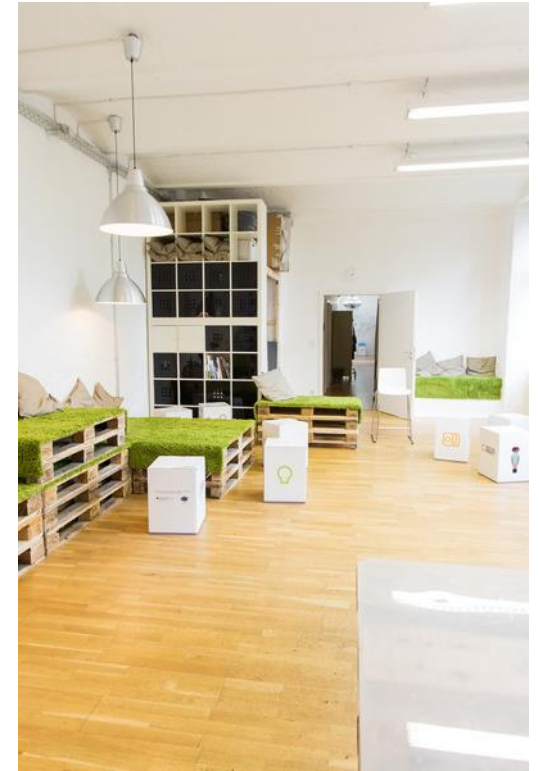

Sie bietet bis zu 25 Personen Platz für Austausch und Inspiration.

Ausstattung

- ✓ Flexible Bestuhlung & Tische
- ✓ 24/7 Zugang
- ✓ Internet
- ✓ Beamer
- ✓ Flipcharts & Moderationsmaterial
- ✓ Kaffee, Tee & kleine Snacks können auf Anfrage angeboten werden.
- ✓ Für Gruppenarbeiten können zwei weitere Räumlichkeiten dazu gebucht werden.
- ✓ Auch die Mitbenutzung der Lab-Küche ist möglich.

Beratungsraum

**SOCIAL IMPACT
LAB BERLIN**

*Event- & Seminarräume in
Berlin*

Die Küche ist das Herzstück des Labs und kann auf Anfrage mitbenutzt werden. Küchenausstattung ist vorhanden.

Weitere Fragen?

So erreichen Sie uns