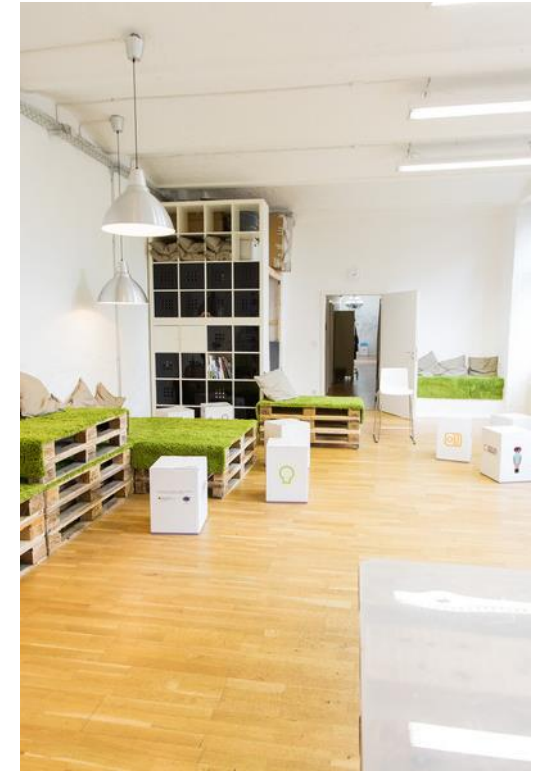

Beratungsraum